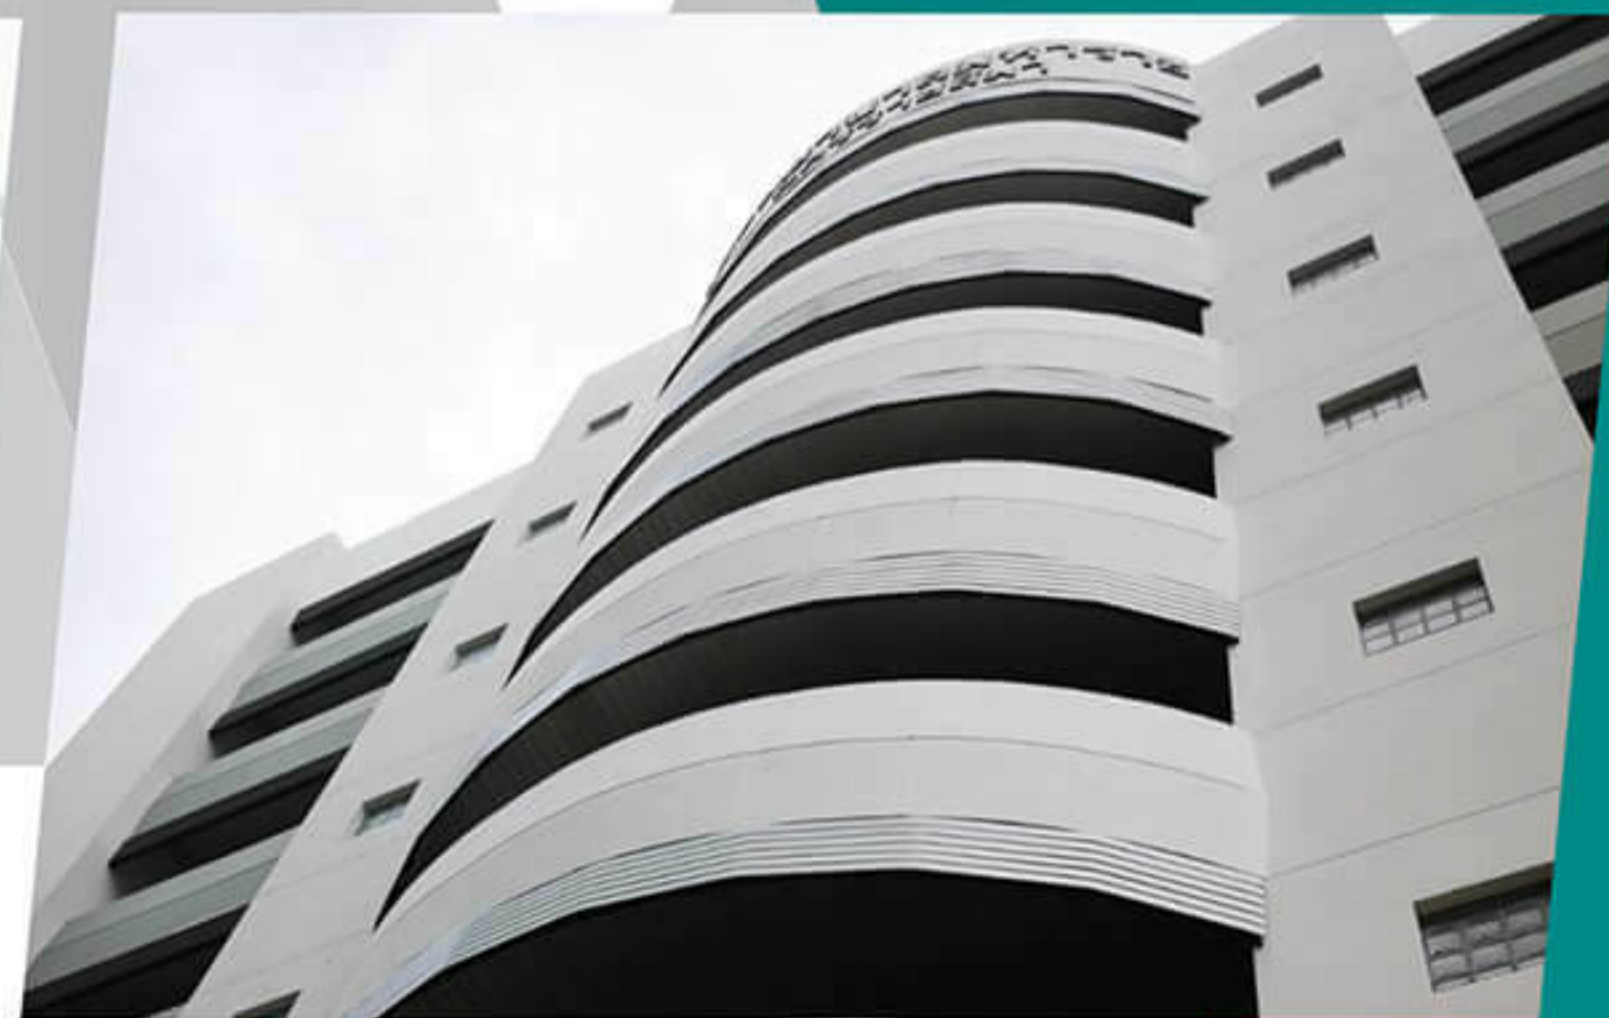

Project : อาคารพักคนไข้ 596 เตียง รพ. มหาราช นครราชสีมา | Owner : รพ. มหาราช นครราชสีมา | Designed by : กองแบบแปลนกระทรวงสาธารณสุข | Main Contractor : บุรณเดชะ | Sub Contractor : A.E.C.Facade Part.,Ltd

LOUVERS : 1,980 sq m

A.E.C. FACADE PART.,LTD.
113/23 M.9 T.Nohg Krog, Muang Sisaket, Si Sa Ket, 33000.
M +669.1816.9991 | Line ID aecfacade
Email : aec.facade@gmail.com | www.aecfacade.com