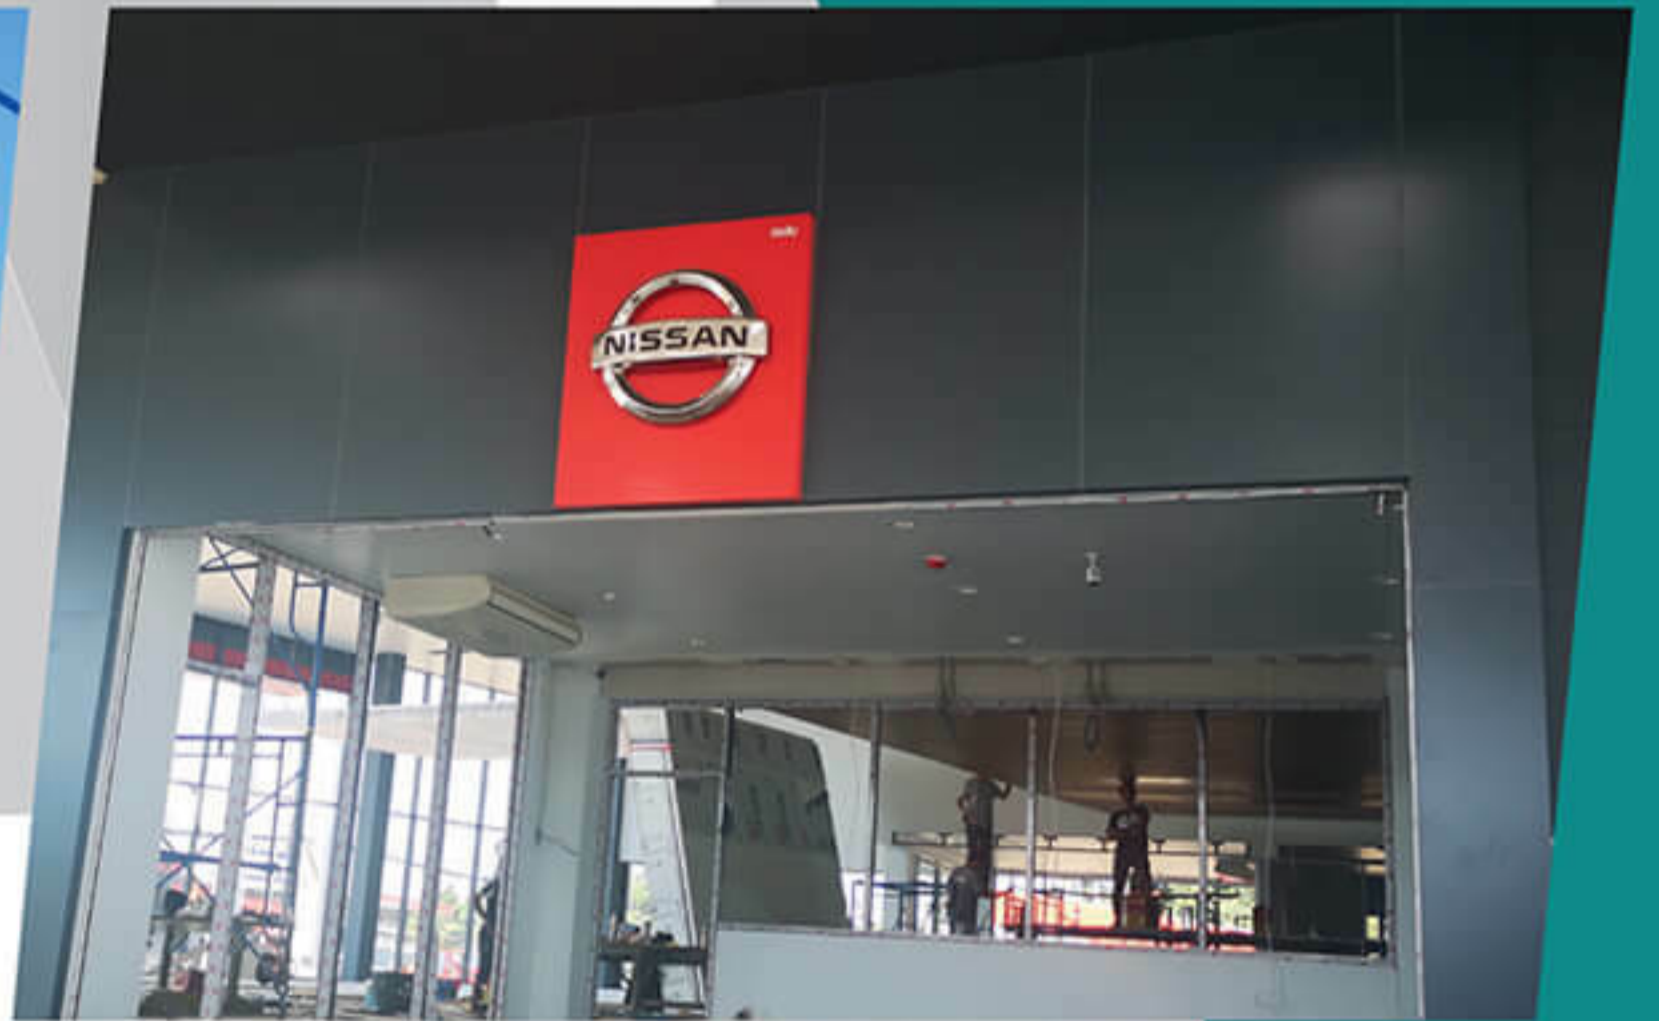

Project : นิสสันบุรีรัมย์ | Owner : บจก. เอกสหกรณ์ | Designed by : บจก. โศกฉัตรพัฒนา แอนด์ ดีเวลลอปเม้นท์ | Main Contractor : บจก. ฤทธิพงษ์ สุนทรวิทย์ | Sup Contractor : A.E.C. FACADE PART.,LTD

FACADE CLADDING : 400 sq m

A.E.C. FACADE PART.,LTD.
113/15 M.9 T.Nohg Krog, Muang Sisaket, Si Sa Ket, 33000.
M +669.1816.9991 | Line ID aecfacade
Email : aec.facade@gmail.com | www.aecfacade.com