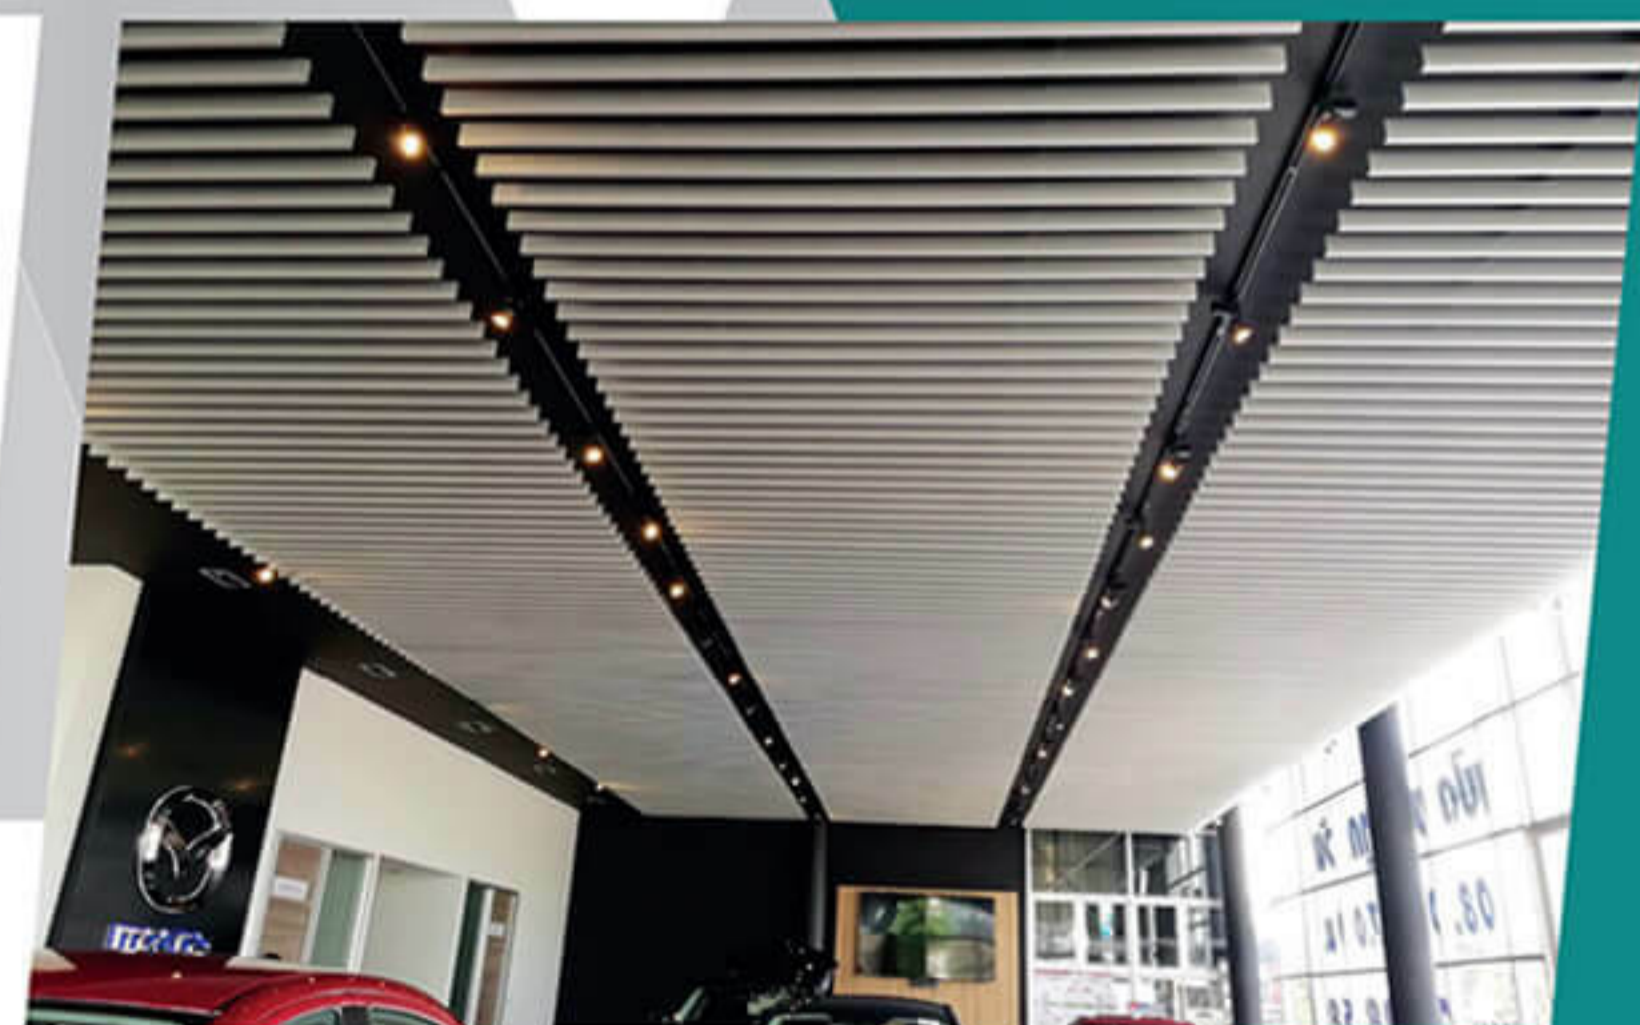

Project : โชว์รูมมาสด้า จ.สุรินทร์ | Owner : บริษัท มาสด้าสจิสัน 2002 จำกัด | Designed by : ล้วนกลางมาสด้า | Main Contractor : บริษัทนพเท้าโอมมาร์ทจำกัด | Sup Contractor : A.E.C. Facade Part.,Ltd

FACADE CLADDING & CEILING : 1,200 sq m

A.E.C. FACADE PART.,LTD.
113/15 M.9 T.Nohg Krog, Muang Sisaket, Si Sa Ket, 33000.
M +669.1816.9991 | Line ID aecfacade
Email : aec.facade@gmail.com | www.aecfacade.com