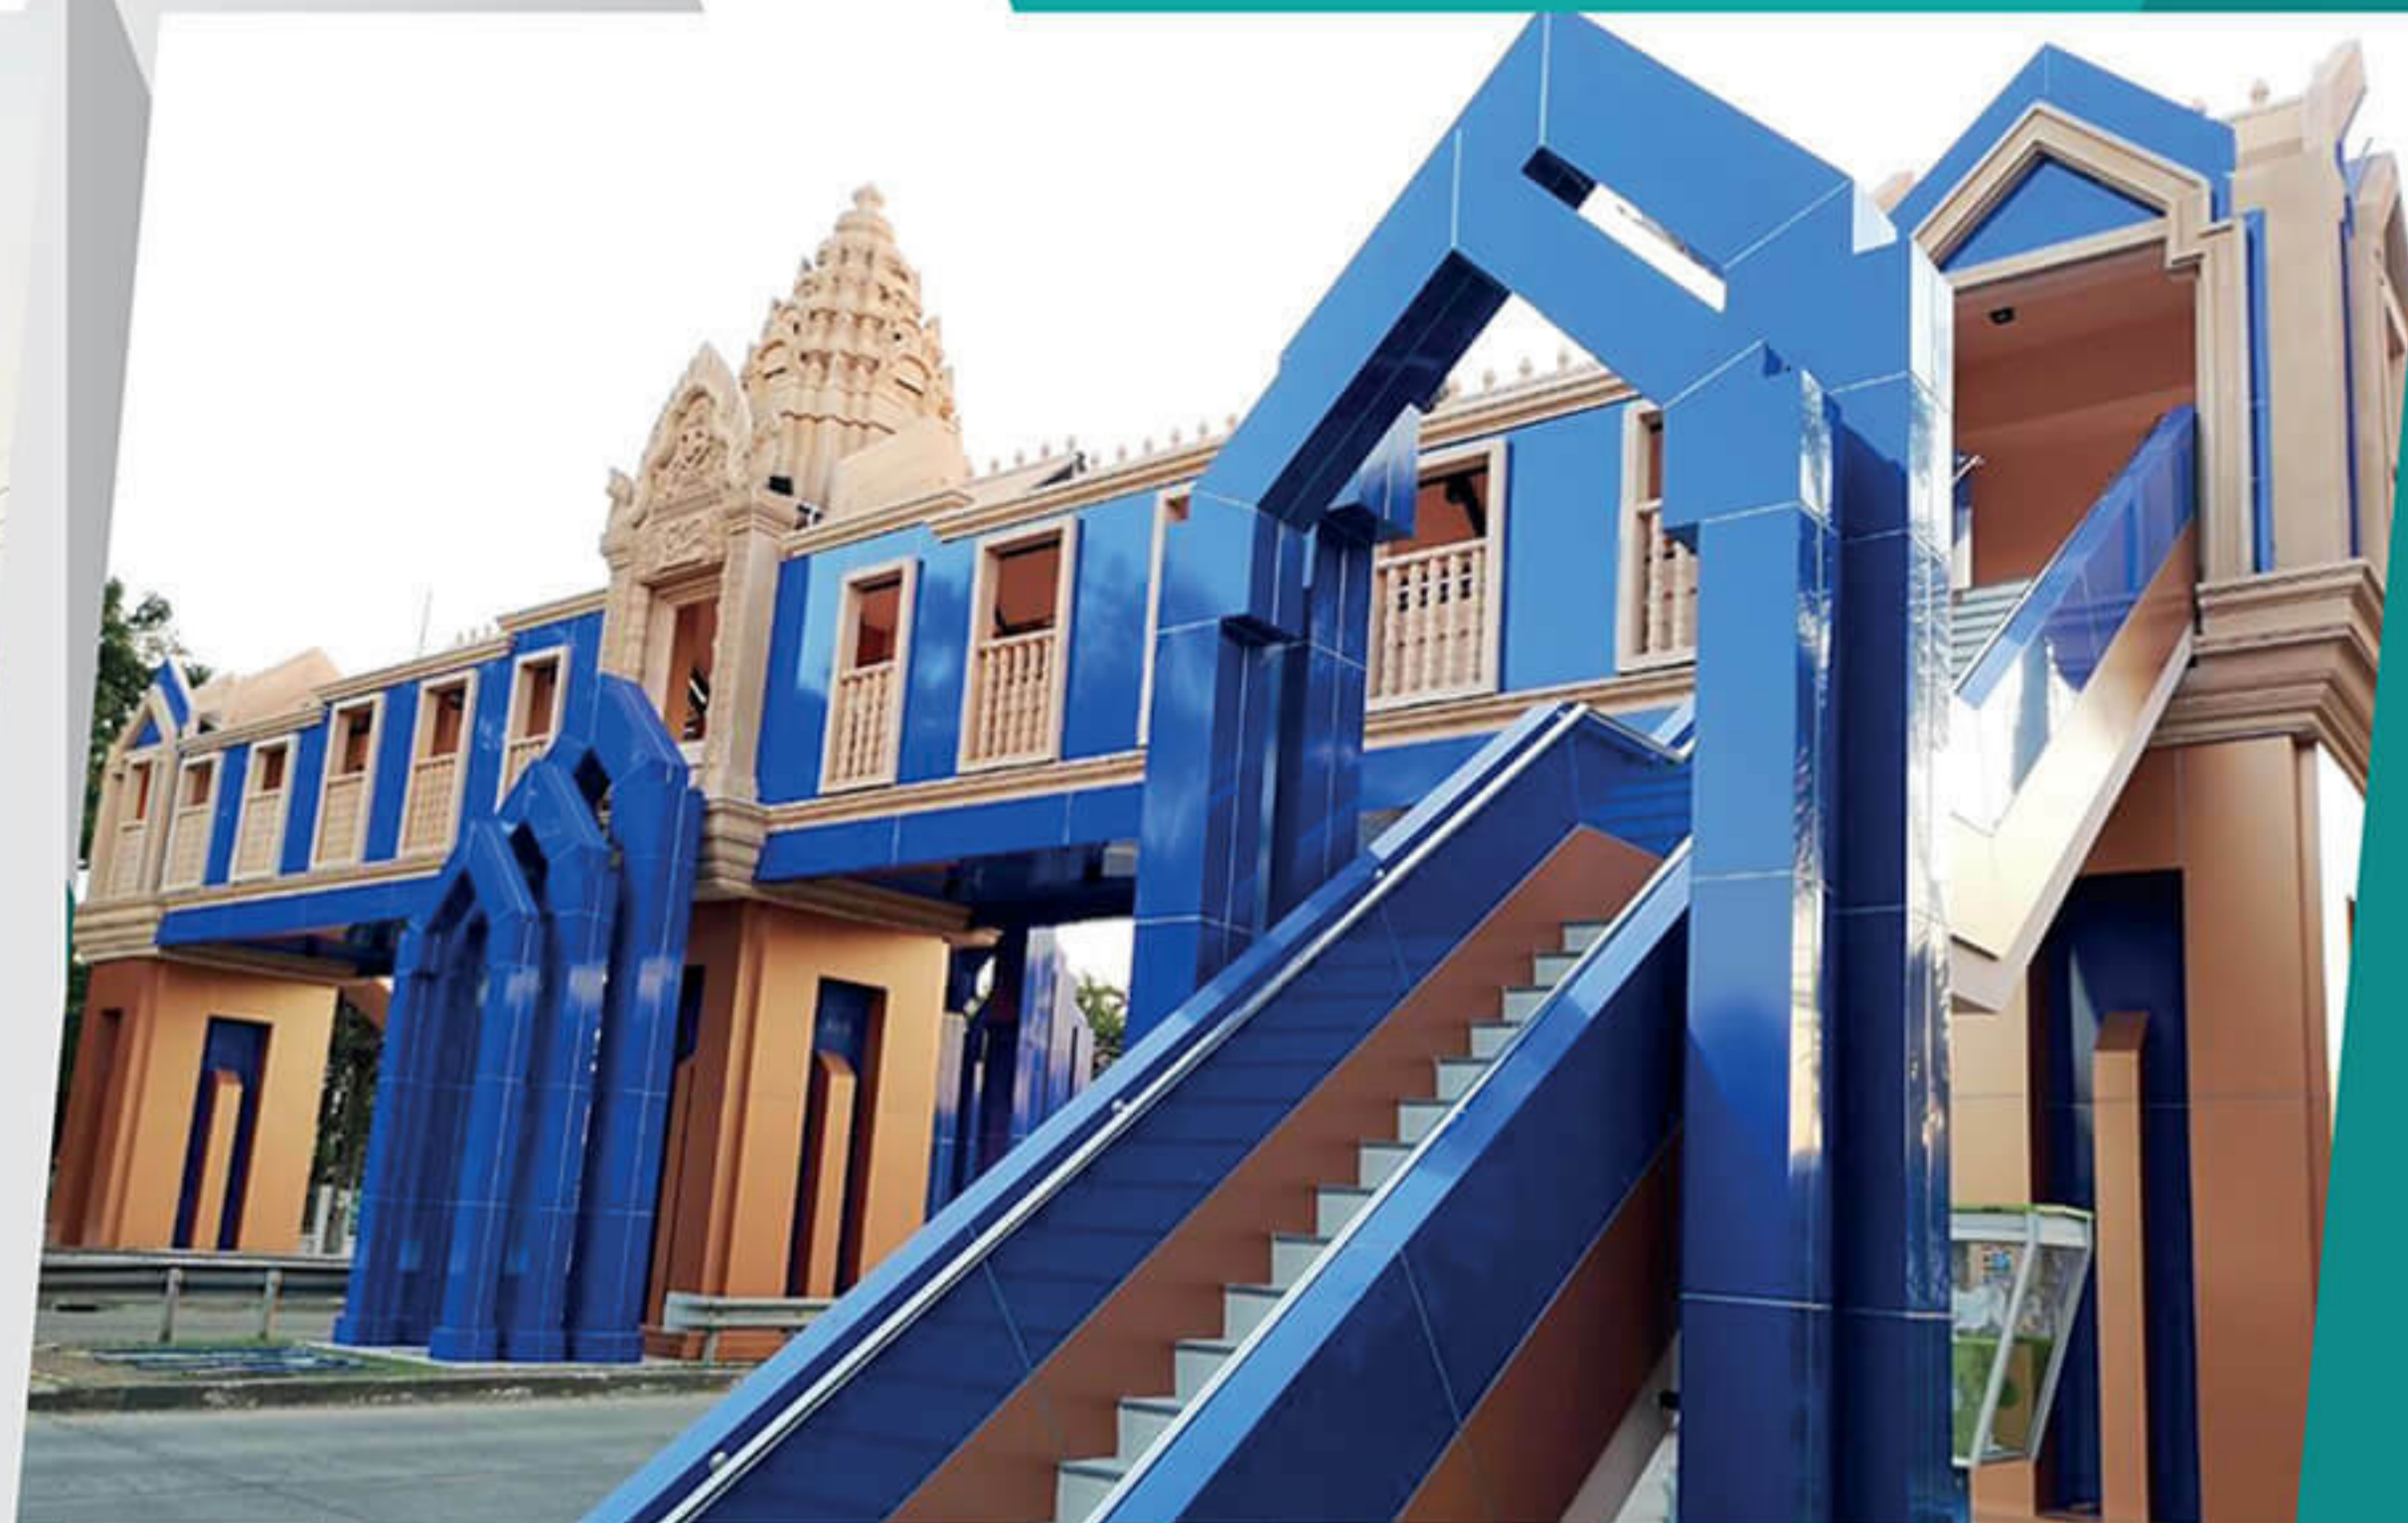

Project : สะพานลอยหน้าเทคนิค จ.บุรีรัมย์ | Owner : จังหวัดบุรีรัมย์ | Designed by : โยธาธิการและผังเมือง จ.บุรีรัมย์ | Main Contractor : หจก.แสวงพักก่อสร้าง | Sup Contractor : A.E.C. Facade Part.,Ltd

CLADDING : 1,100 sq m

A.E.C. FACADE PART.,LTD.
113/15 M.9 T.Nohg Krog, Muang Sisaket, Si Sa Ket, 33000.
M +669.1816.9991 | Line ID aecfacade
Email : aec.facade@gmail.com | www.aecfacade.com