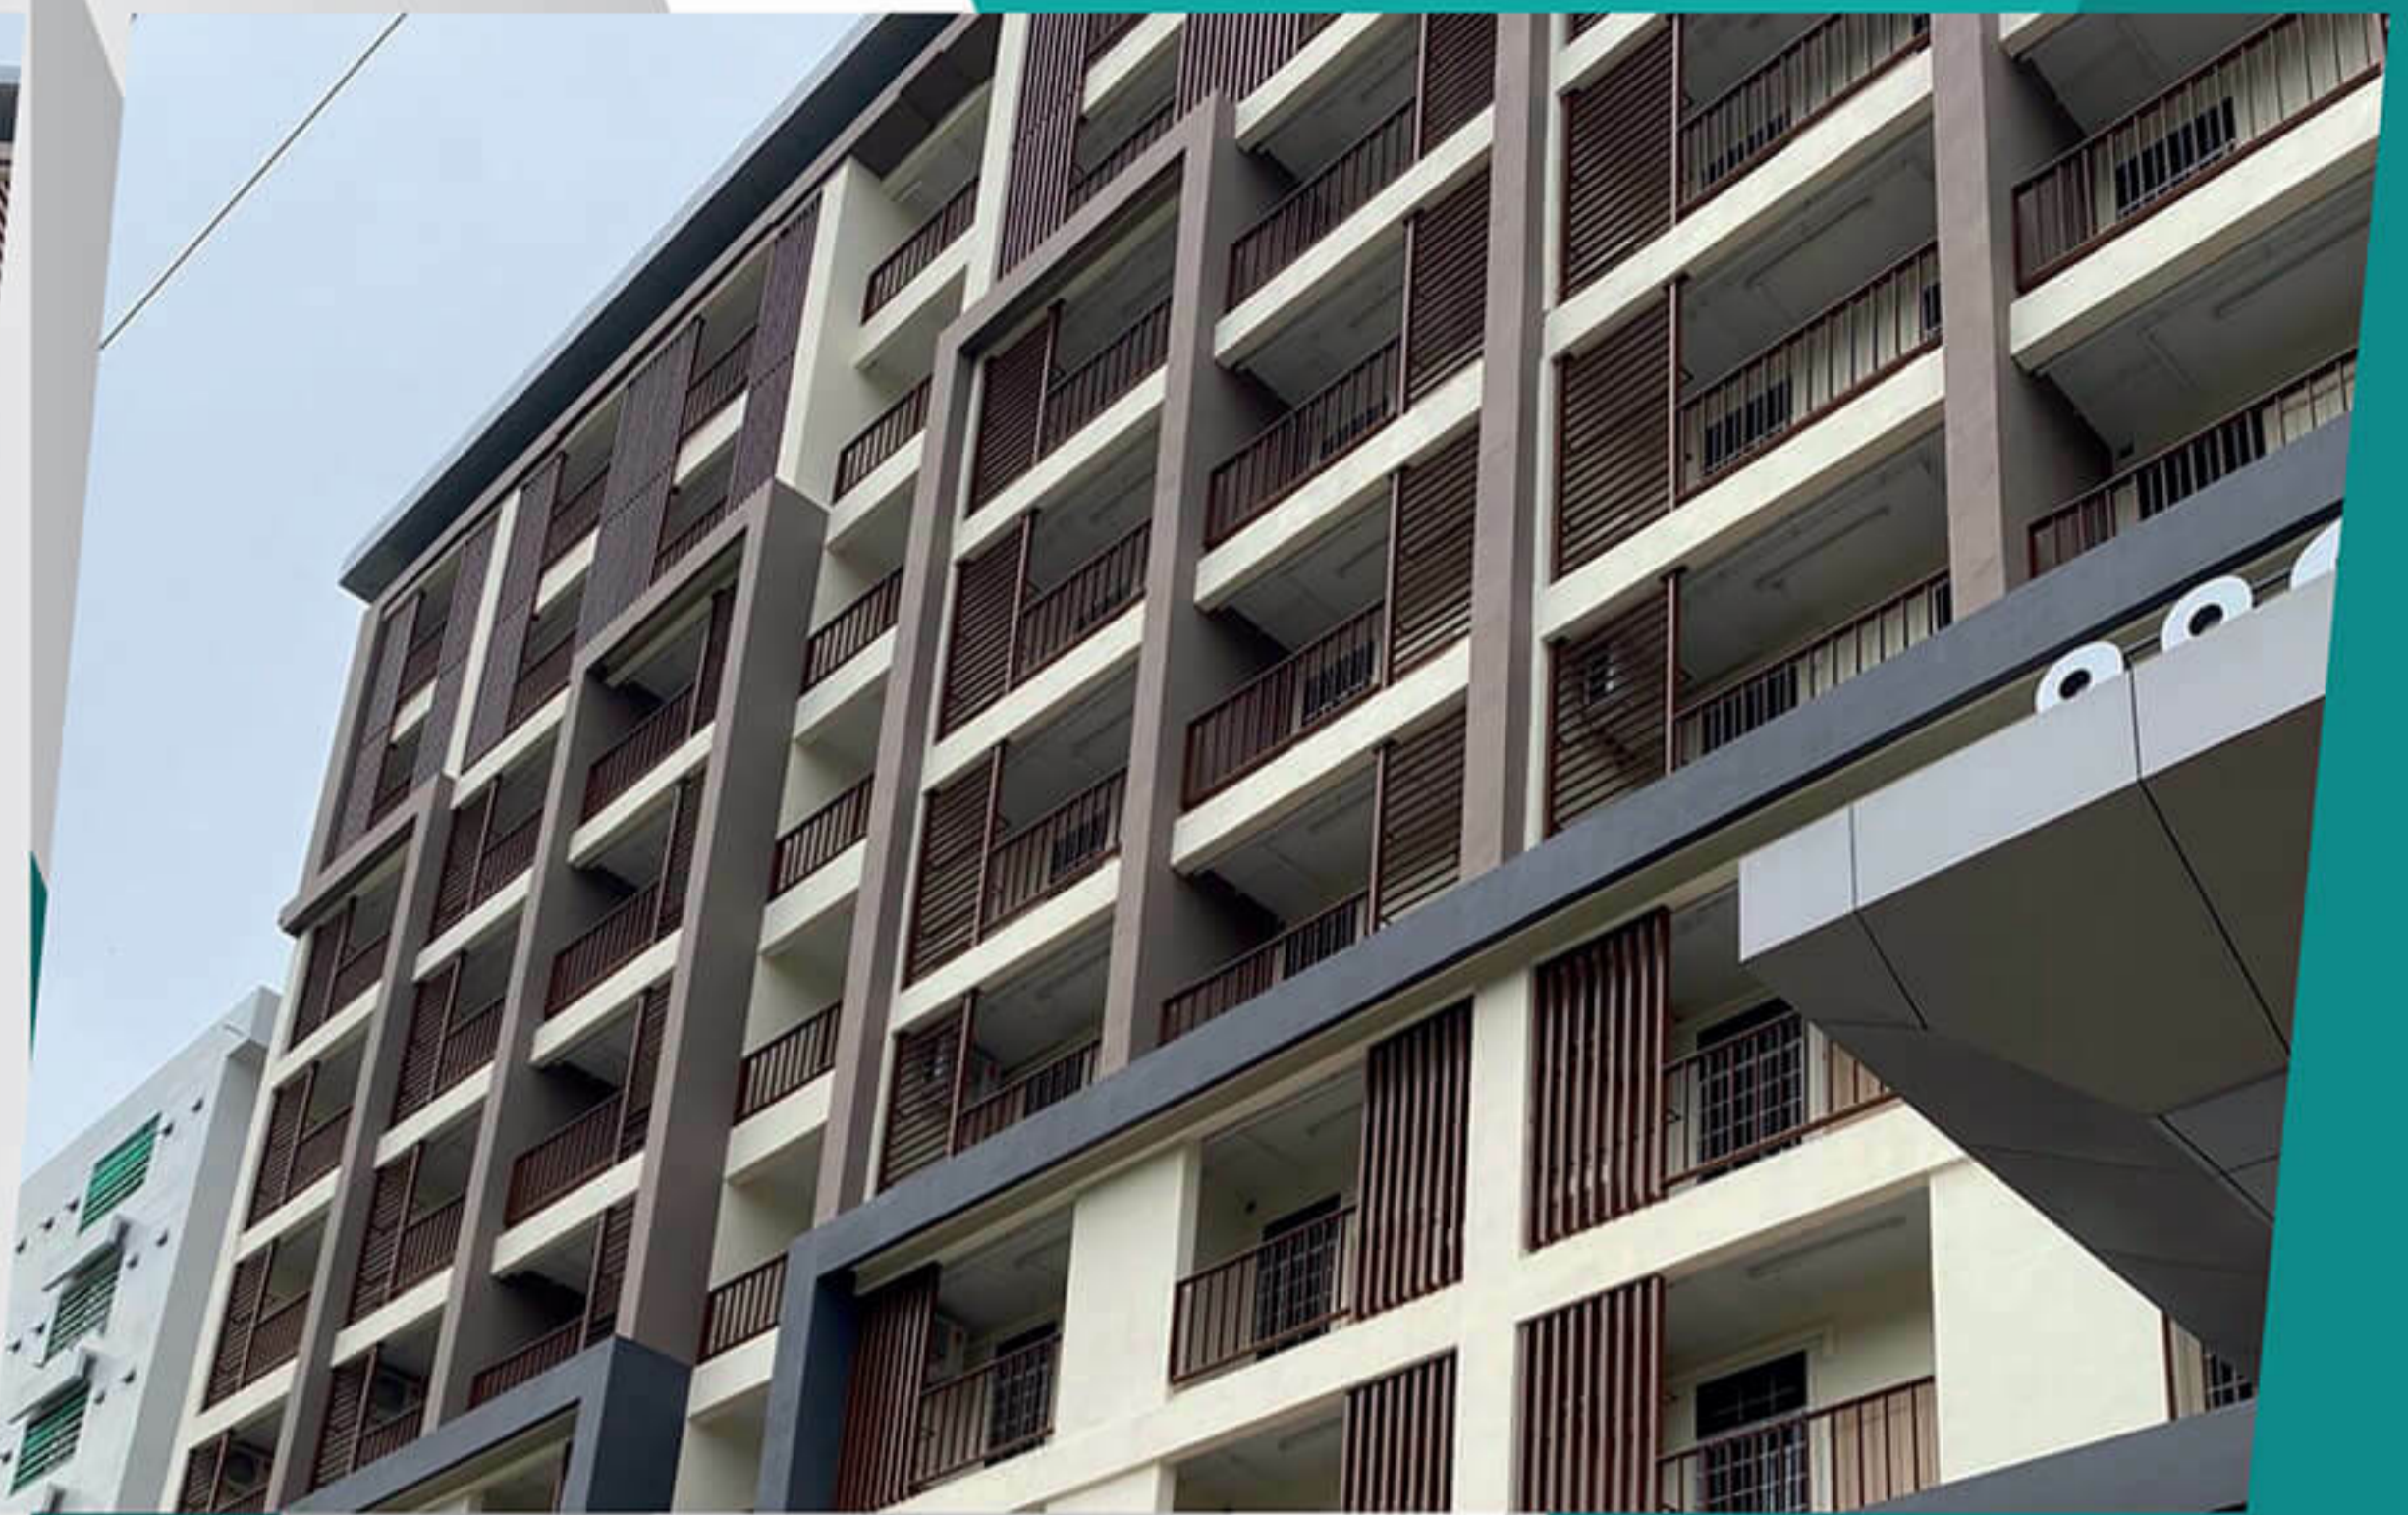

Project : อาคารอพัก มร.นครราชสีมา | Owner : มร.นครราชสีมา | Designed by : ม.ขอนแก่น | Main Contractor : พุทธิสาร | Sup Contractor : A.E.C. Facade Part.,Ltd

FACADE CLADDING: 1,300sq m

A.E.C. FACADE PART.,LTD.
113/15 M.9 T.Nohg Krog, Muang Sisaket, Si Sa Ket, 33000.
M +669.1816.9991 | Line ID aecfacade
Email : aec.facade@gmail.com | www.aecfacade.com