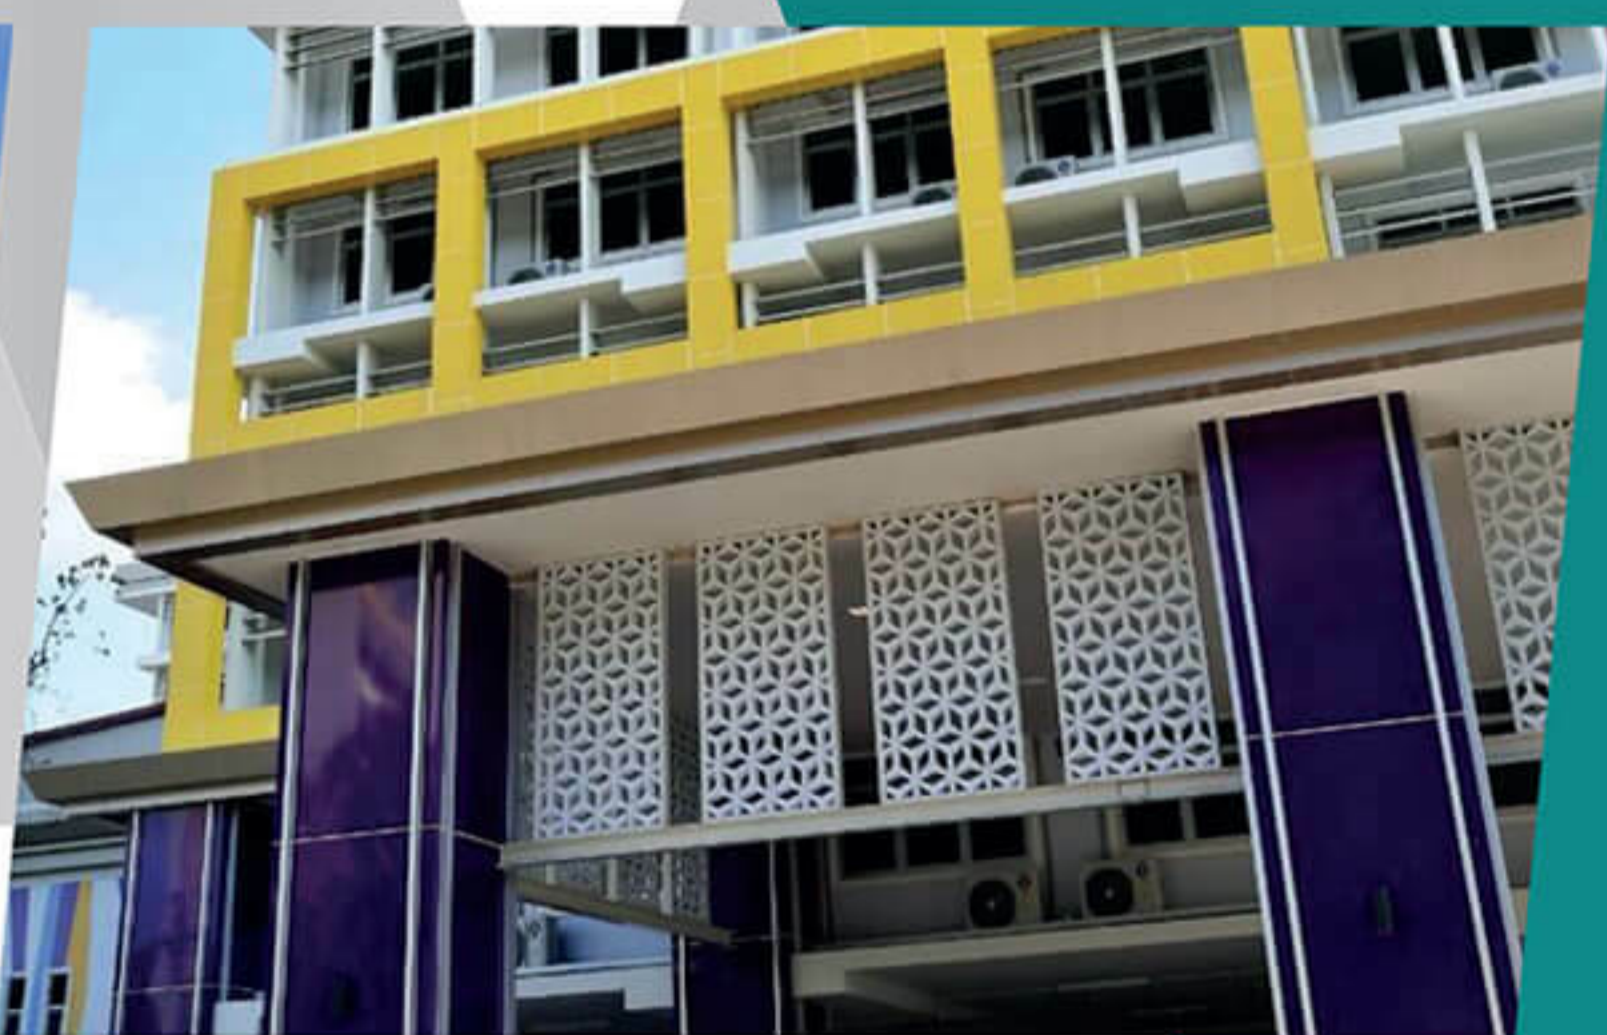

Project : อาคารคณะวิทยาการสารสนเทศ | Owner : ม.ราชภัฏบุรีรัมย์ | Designed by : ม.ราชภัฏบุรีรัมย์ | Main Contractor : Chokchaiwattana Korat Co.,Ltd | Sup Contractor : A.E.C. FACADE PART.,LTD

FACADE CLADDING : 4,000 sq m

A.E.C. FACADE PART.,LTD.
113/15 M.9 T.Nohg Krog, Muang Sisaket, Si Sa Ket, 33000.
M +669.1816.9991 | Line ID aecfacade
Email : aec.facade@gmail.com | www.aecfacade.com