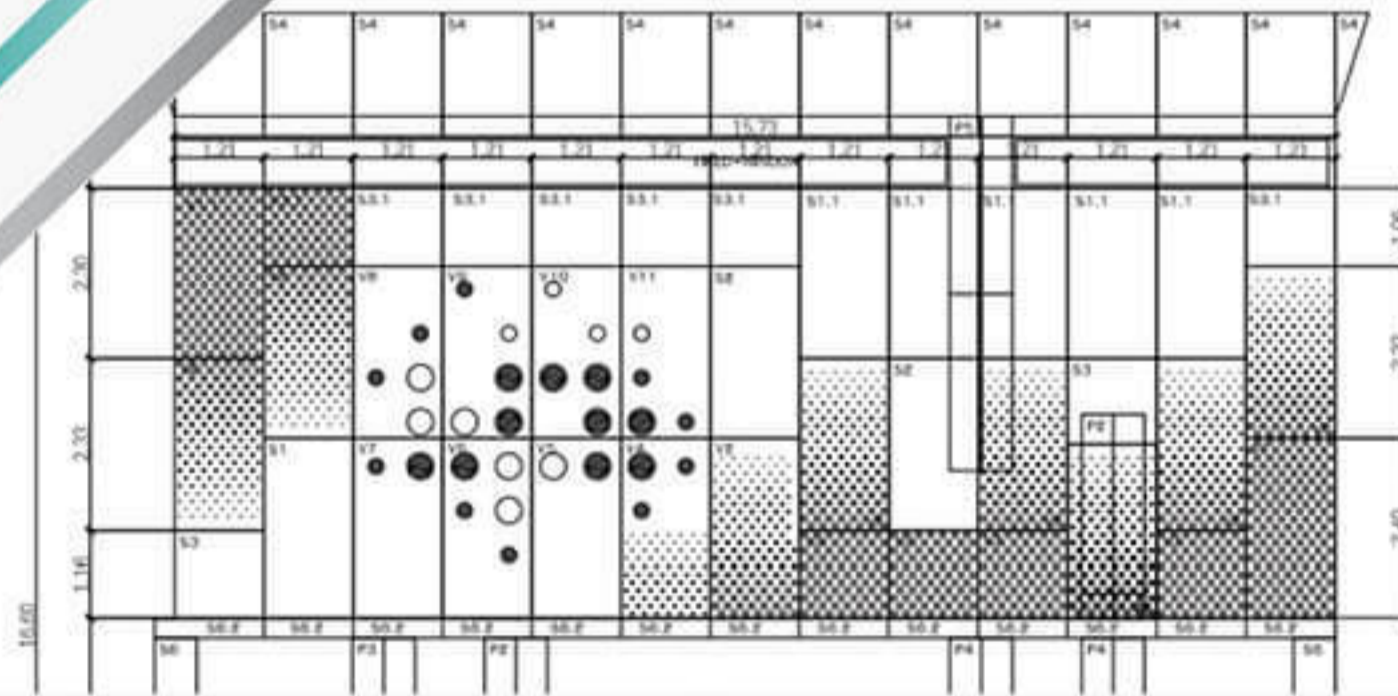

ARCHITECTS and CONSTRUCTION  
 DESIGN | INTERIOR  
 CONTRACTOR | RENOVATION

3D 2D  
 PERSPECTIVE

SHOP DRAWING

M +669.1816.9991 | Line ID aecfacade  
 Email : aec.facade@gmail.com | www.aecfacade.com

- ออกแบบ 2D 3D Prespective ภาพเสมือนจริง ออกแบบตามความต้องการ