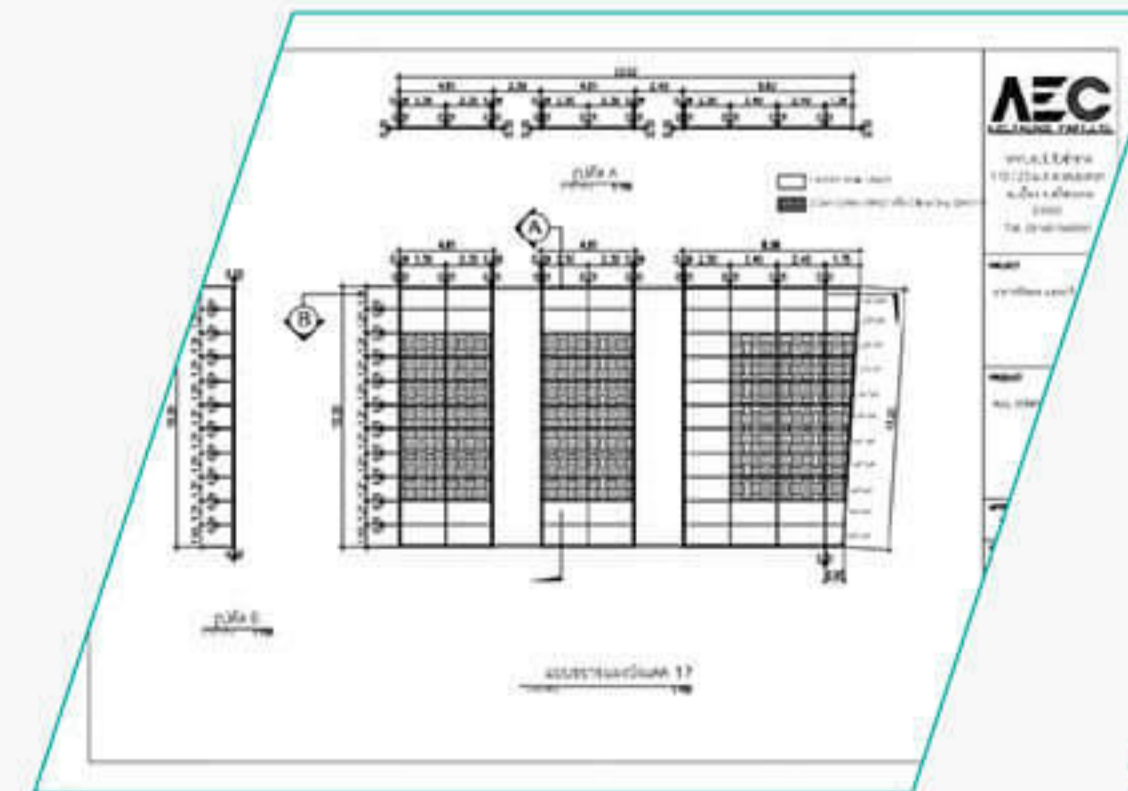

ARCHITECTS and CONSTRUCTION  
 DESIGN | INTERIOR  
 CONTRACTOR | RENOVATION

3D 2D  
 PERSPECTIVE

SHOP DRAWING

M +669.1816.9991 | Line ID aecfacade  
 Email : aec.facade@gmail.com | www.aecfacade.com

- ออกแบบ 2D 3D Prespective ภาพเสมือนจริง ออกแบบตามความต้องการ