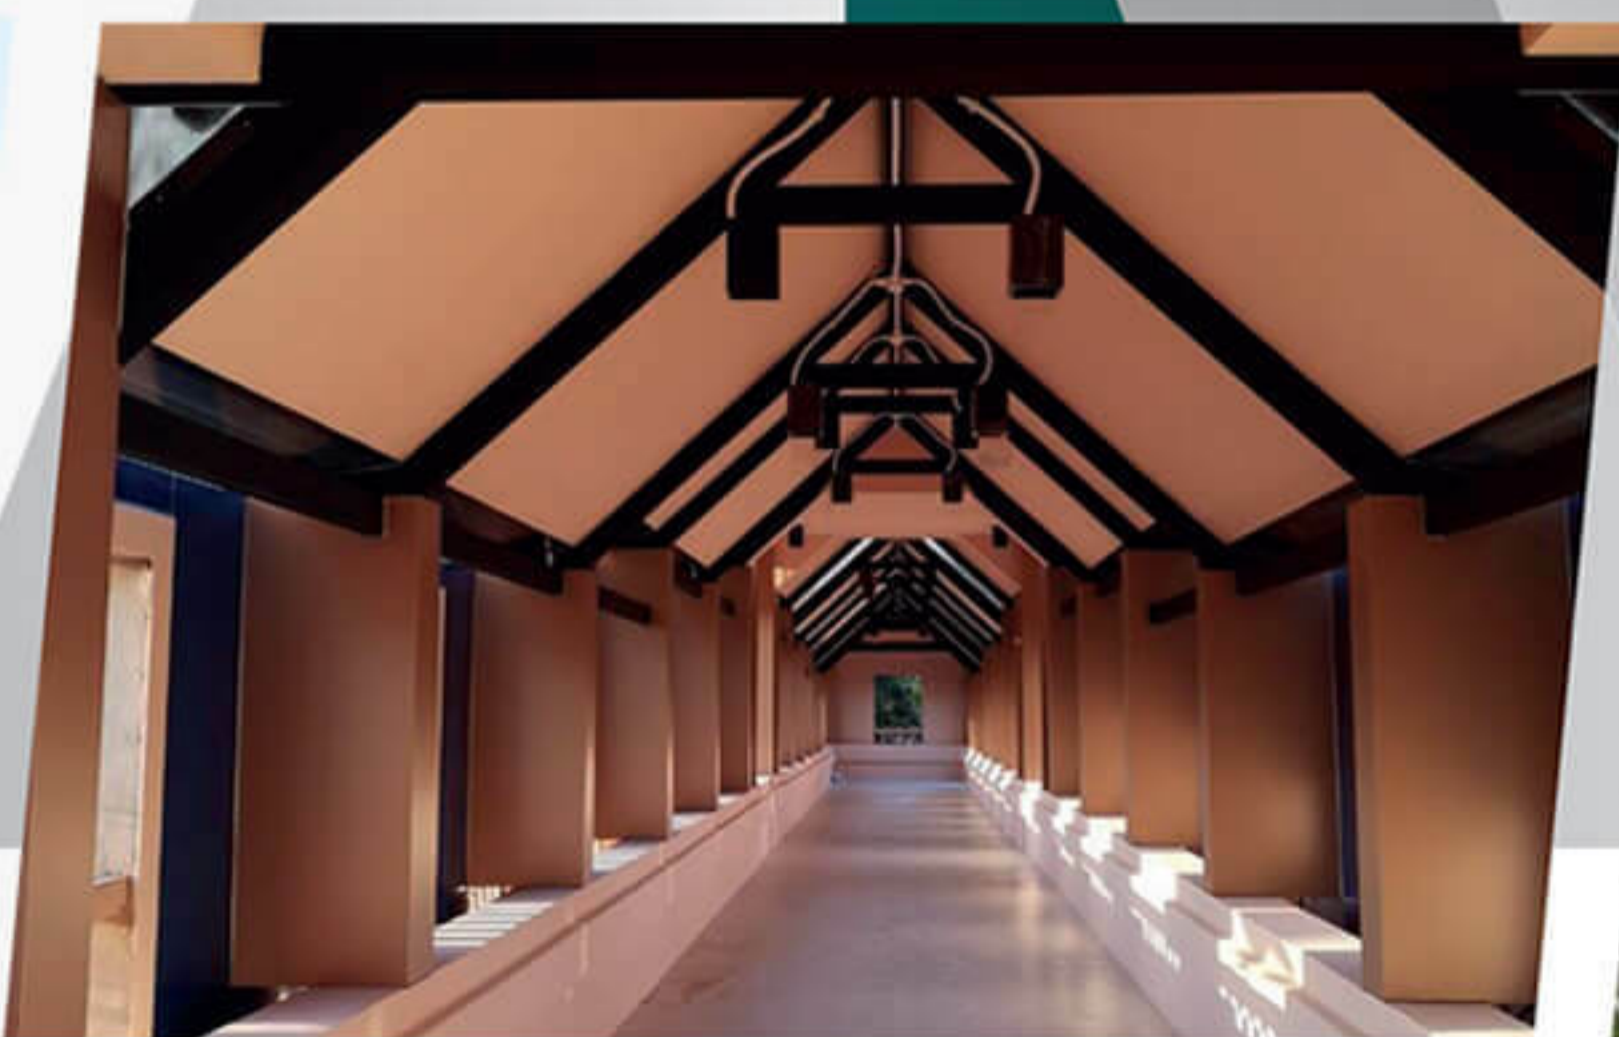

Project : สะพานลอยหน้าเทคนิค จ.บุรีรัมย์ | Owner : จังหวัดบุรีรัมย์ | Designed by : โยธาธิการและผังเมือง จ.บุรีรัมย์ | Main Contractor : หจก.แสวงพักก่อสร้าง | Sup Contractor : A.E.C. Facade Part.,Ltd

CLADDING : 1,100 sq m

A.E.C. FACADE PART.,LTD.
113/15 M.9 T.Nohg Krog, Muang Sisaket, Si Sa Ket, 33000.
M +669.1816.9991 | Line ID aecfacade
Email : aec.facade@gmail.com | www.aecfacade.com